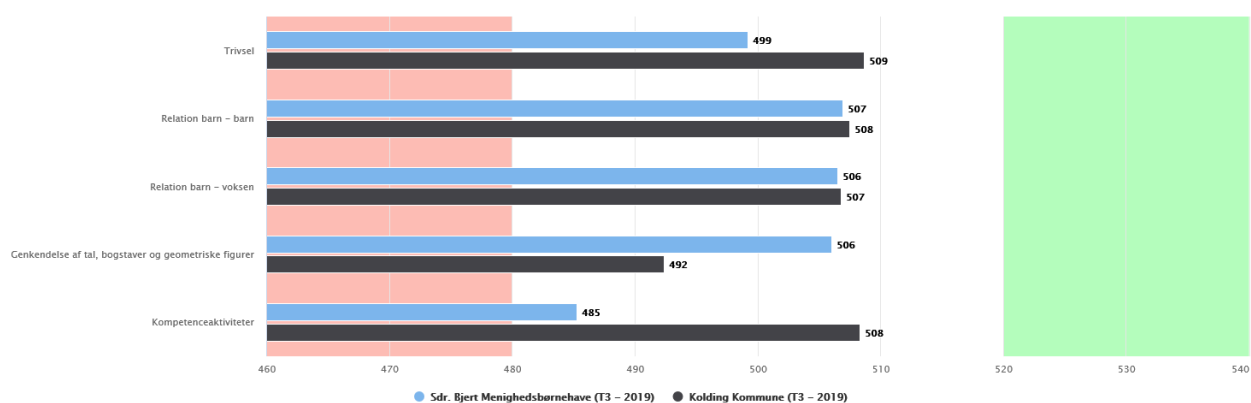

Læringsledelse.

Overordnede resultatet fra Kolding og Sdr. Bjert Menighedsbørnehave.

Børn:

Kontaktpædagoger:

Forældre: