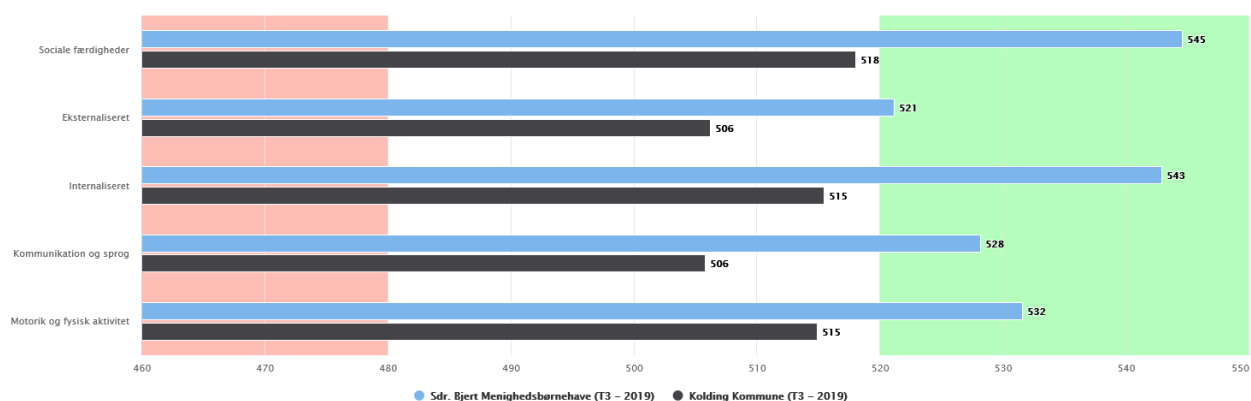

Læringsledelse.

Overordnede resultatet fra Kolding og Sdr. Bjert Menighedsbørnehave.

Børn:

Kontaktpædagoger:

Forældre: