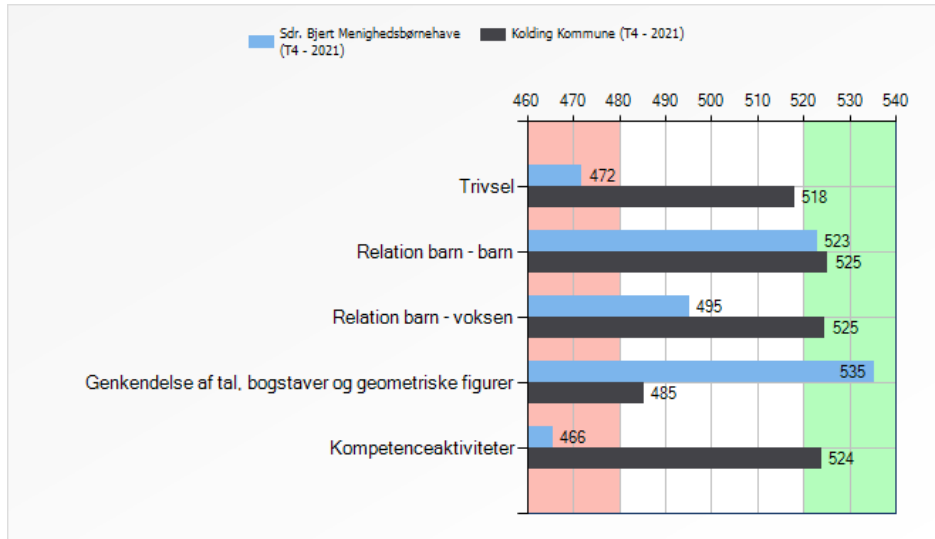

Overordnede resultater fra T4: Sdr. Bjert Menighedsbørnehave/Kolding Kommune

Børn:

Kontaktpædagoger:

Forældre: