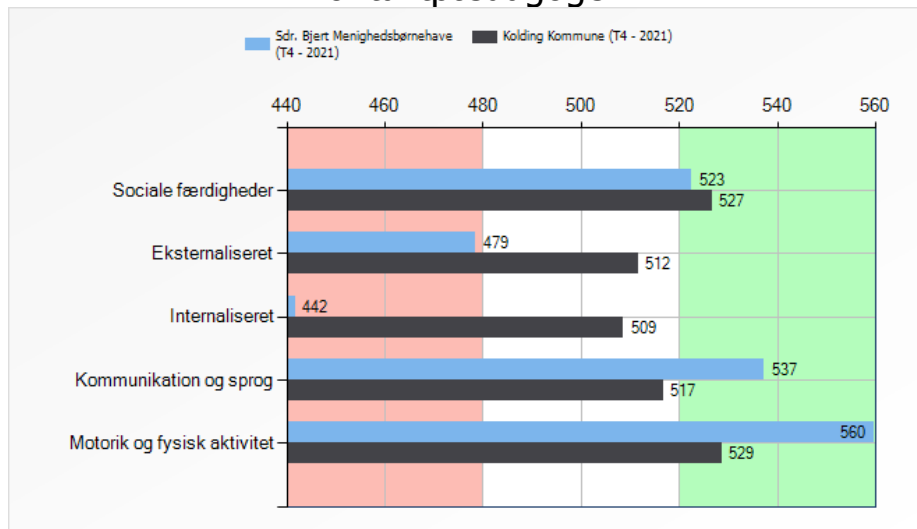

Overordnede resultater fra T4: Sdr. Bjert Menighedsbørnehave/Kolding Kommune

Børn:

Kontaktpædagoger:

Forældre: